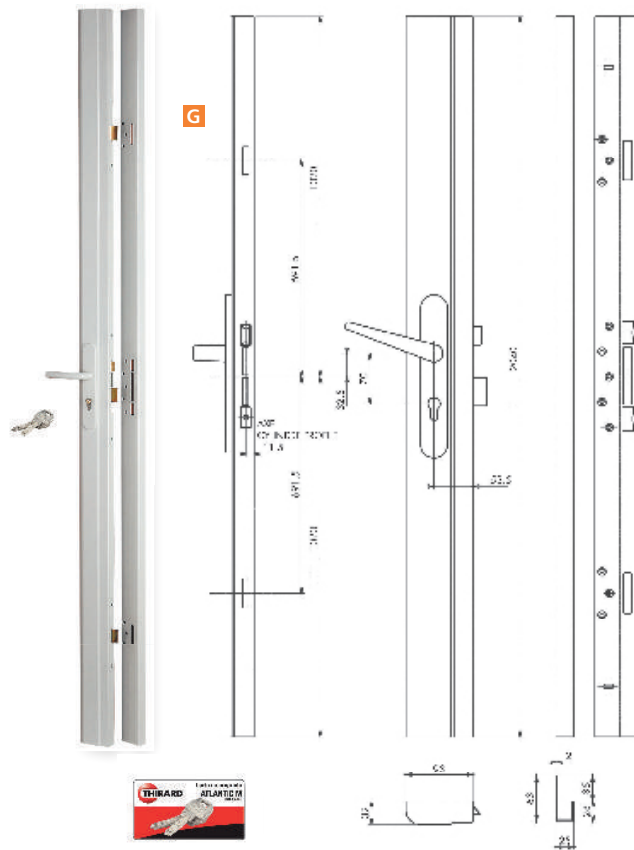

TRIBANDO A2P1*

- Verrouillage par 3 points latéraux
- Boîtier principal acier 15/10 ème
- Axe à 50 mm, entraxe EA 70 mm et carré de 7 mm
- Réversible
- Pêne central 2 tours en acier trempé cémenté zingué bichromaté
- Module anti-arrachement en alliage moulé livré avec une plaque de protection en acier
- Pour porte hauteur 2,04 m maxi
- Livré avec 4 clés protégées et carte de propriété
- Label A2P1* : Pour conserver l'homologation A2P1*, les serrures doivent impérativement recevoir les cylindres FTH de sûreté soit Adriatic ou Atlantic M.

LAP306 **G** Blanc, A2P1*
Pour porte épaisseur 45 mm ..... 998,92 €
LAP308 Marron, A2P1*
Pour porte épaisseur 45 mm ..... 998,92 €