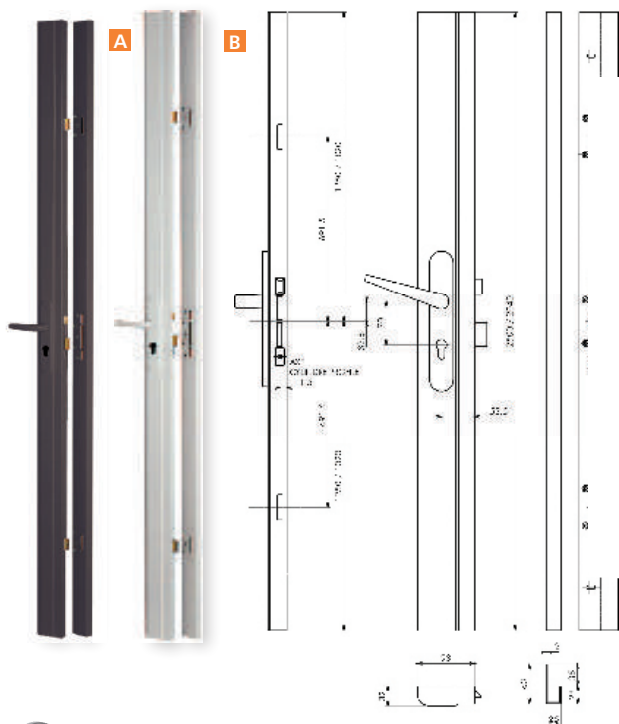

**TRIBANDO STANDARD**

- Serrure par 3 points latéraux
- Hauteur 2,25 m
- Livrée avec gâche standard sans cylindre
- Réversible
- Axe 50 mm
- Entraxe EA 70 mm
- Carré de 7 mm
- Pênes dormant 2 tours acier zingué bichromaté
- Nous vous conseillons d'utiliser un cylindre 30 x 65 mm pour porte d'épaisseur maxi 45 mm

**THR310** **A** Serrure marron ..... 627,29 €  
**THR311** **B** Serrure blanche ..... 627,29 €

**1/2 ENSEMBLE BÉQUILLE**

- Garniture Chantilly : demi ensemble sur plaque clé I
- Béquille sur carré de 7 x 125 mm
- Entraxe de fixation 195 mm
- En aluminium

**THR312** **C** Marron ..... 40,60 €  
**THR313** **D** Blanc ..... 40,60 €

**1/2 ENSEMBLE PORTE PALIÈRE**

- Série Chantilly en aluminium
- Entraxe de fixation 195 mm, clé I

**THR314** **E** Marron ..... 40,60 €  
**THR315** **F** Blanc ..... 40,60 €

**TRIBANDO A2P1\***

- Verrouillage par 3 points latéraux
- Boîtier principal acier 15/10 ème
- Axe à 50 mm, entraxe EA 70 mm et carré de 7 mm
- Réversible
- Pêne central 2 tours en acier trempé cémenté zingué bichromaté
- Module anti-arrachement en alliage moulé livré avec une plaque de protection en acier
- Pour porte hauteur 2,04 m maxi
- Livré avec 4 clés protégées et carte de propriété
- Label A2P1\* : Pour conserver l'homologation A2P1\*, les serrures doivent impérativement recevoir les cylindres FTH de sûreté soit Adriatic ou Atlantic M.