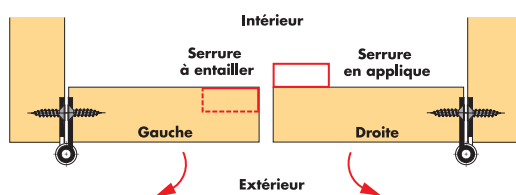

SENS DES SERRURES