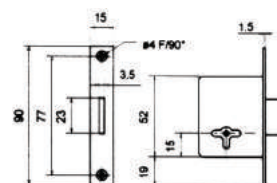

SERRURE À LARDER

Têtière laiton limé, coffre épaisseur 10 mm, fourni avec clé

	Largeur	Axe	
DYM150	38 mm	20 mm droite	32,04 €
DYM151	38 mm	20 mm gauche	32,04 €
DYM152	43 mm	25 mm droite	32,04 €
DYM153	43 mm	25 mm gauche	32,04 €
DYM154	48 mm	30 mm droite	43,85 €
DYM155	48 mm	30 mm gauche	43,85 €