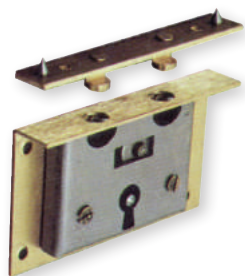

SERRURE À ENTAILLER

SERRURE AUBÉRONNIÈRE

POU094 Largeur 75 mm, hauteur 45 mm, axe 27 mm, pour fermeture d'un coffre, d'un piano, etc. Fournie avec clé .....52,57 €